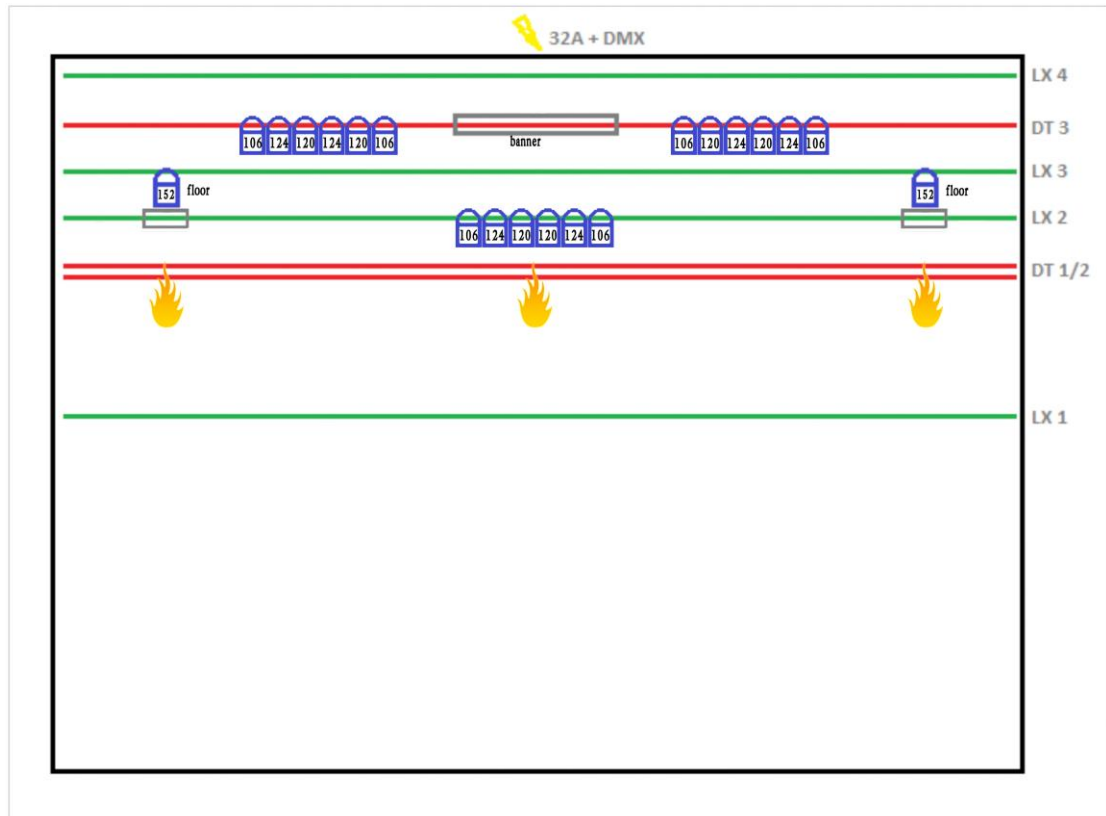

BENODIGDHEDEN: Van Zaal/festival:

- Een persoon die even mee helpt bij op en afbouw, die ons wegwijs kan maken op de lokatie
- Podium: Breedte 6 meter; Clearance 3,5 meter; diepte 2 meter; groter mag altijd
- Audiospanning: 16 Ampere 1 fase Rechts (stageleft)
- Lichtspanning: 16 Ampere 3 fasen Ceeform (rood) Achter
- Balletvloer/Marley: Mag blijven liggen, hoeft niet.
- Volgspot: nee
- Monitors: nee
- **Licht alvast ingehangen volgens lichtplan.** Licht wordt bedient vanaf de zijkant van het podium net als het geluid.
- Parkeergelegenheid voor 1 grote bus (7 meter, niet ver van podium)
- Kleedkamer: 1
- Plek voor Merchandise (5x2 meter) op strategisch goede plek . Voorzien van vaste spanning, we maken graag gebruik van een verkoopstand of tafel als dit aanwezig is.
- Tafel (kist) voor viool aan de linkerkant (stageright)
- Tafel (kist) voor doedelzakken en fluiten rechts (stageleft)
- Tafel (Kist) ongeveer 60 cm hoog voor zenderrek rechts (stageleft)

Lichtplan:

- Frontlicht 1 dekkend totaalje van de rand tot 2 meter diep.
- 1 speciaaltje midden voor (voor solo)
- 1 speciaaltje voor banner midden achter
- 3 x sixbar met kleurennummers van LEE :
 - 6 X 106, rood
 - 6 X 120, blauw
 - 6 X 124, groen
 - 2 X 152. Zie lichtplan.